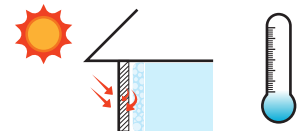

แผ่นฝ้าเพดานยิปซอค ชนิดกันร้อน เทอร์มัลไทล์

ความหนาแผ่น	59 และ 29 มม.
ชนิดขอบ	ขอบเรียบ 
ขนาด	600 x 600 มม.
น้ำหนักโดยประมาณ	2.48, 2.23 กก. / แผ่น
มาตรฐานการผลิต	ASTM 1370, BS 1230, ISO 9001, ISO 14001

ระบบผนัง

บ้านที่ติดตั้งผนังก่ออิฐทั่วไป

• มีค่าต้านความร้อนรวม R_T (m²·°C/W) = 0.298

บ้านกรุกับผนังอิฐด้วย Gyproc® ThermaLine®

• มีค่าต้านความร้อนรวม R_T (m²·°C/W) = 2.357 (Air Gap 2cm.)
• ประสิทธิภาพการกันความร้อนดีกว่าผนังทั่วไป 5 เท่า

ร้อนนอก  เย็นใน

ระบบฝ้า

บ้านที่ติดตั้งฝ้ายิปซอคทั่วไป

มีค่าต้านความร้อนรวม R_T (m²·°C/W) = 0.451

บ้านที่ติดตั้งฝ้า Gyproc® ThermaTile®

• มีค่าต้านความร้อนรวม R_T (m²·°C/W) = 2.303
• ประสิทธิภาพการกันความร้อนดีกว่าฝ้าเพดานทั่วไป 5 เท่า