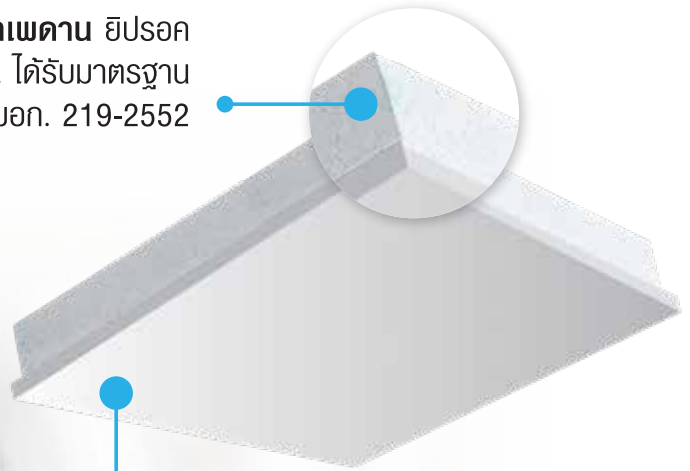

นวัตกรรมอีกขั้นของ แผ่นยิปซัมกันร้อนพิเศษ ยิปรอก เทอร์มัลไลน์, แผ่นฝ้าเพดานยิปรอก ชนิดกันร้อน เทอร์มัลไทล์ ในการพาสาน 2 คุณสมบัติพิเศษของการลดการส่งผ่านความร้อนของแผ่นยิปซัม ร่วมกับฉนวนโฟม **EPS Hi-Dense (Expandend PolyStyreneHigh Density)** ให้ประสิทธิภาพสูงสุดในการป้องกันความร้อนจากภายนอกสู่ภายในอาคาร ได้มากกว่าแผ่นยิปซัมบอร์ดทั่วไปสูงสุดถึง 5 เท่า แผ่นยิปซัมกันความร้อนพิเศษ **ThermaLine®**, แผ่นฝ้าเพดานยิปรอก ชนิดกันร้อน **ThermaTile®** เป็นทางเลือกใหม่ที่สามารถช่วยลดปริมาณความร้อนจากภายนอก และเก็บความเย็นให้คงอยู่ภายในบ้านได้อย่างดีเยี่ยมเหมาะสำหรับงานฝ้าเพดานและผนังอาคารภายในที่อยู่อาศัยทั้งบ้านใหม่ และบ้านที่มีการซ่อมแซม

ป้องกันความร้อน
ได้สูงสุดถึง 5 เท่า*

ไม่ลามไฟ

ช่วยประหยัดค่าไฟ

ติดตั้งง่ายทั้งบ้านสร้างใหม่
และบ้านซ่อมแซม

การใช้งานยาวนานนับ 10 ปี

เป็นมิตรต่อสิ่งแวดล้อม

Gyproc® ThermaTile®

แผ่นฝ้าเพดานยิปซอค ชนิดกันร้อน เทอร์มัลไทล์

แผ่นฝ้าเพดาน ยิปซอค
หนา 9 มม. ได้รับมาตรฐาน
มอก. 219-2552

- ฉนวนโพลีเมอร์ **EPS Hi-Dense** ความหนาแน่นพิเศษ
- ฉนวนโพลีเมอร์ **EPS F Grade**
- มีค่าป้องกันความร้อน **R value*** 1.90m² °C/W
- คุณสมบัติในการส่งผ่านความร้อนน้อยมาก
ค่า **K value*** ของฉนวนโพลีเมอร์ **EPS Hi-Dense**
มีค่าเพียง 0.027 w/moc