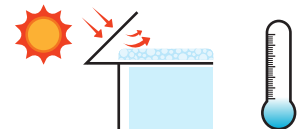

บ้านที่ติดตั้งผนังก่ออิฐทั่วไป

• มีค่าต้านความร้อนรวม R_T (m²·°C/W) = 0.298

บ้านกรุกับผนังอิฐด้วย Gyproc® ThermaLine®

• มีค่าต้านความร้อนรวม R_T (m²·°C/W) = 2.357 (Air Gap 2cm.)
• ประสิทธิภาพการกันความร้อนดีกว่าผนังทั่วไป 5 เท่า

ร้อนนอก  เย็นใน

ระบบฝ้า

บ้านที่ติดตั้งฝ้ายิปซอคทั่วไป

มีค่าต้านความร้อนรวม R_T (m²·°C/W) = 0.451

บ้านที่ติดตั้งฝ้า Gyproc® ThermaTile®

• มีค่าต้านความร้อนรวม R_T (m²·°C/W) = 2.303
• ประสิทธิภาพการกันความร้อนดีกว่าฝ้าเพดานทั่วไป 5 เท่า

แผ่นยิปซัมกันร้อนพิเศษ ยิปรอก เทอร์มัลไลน์

ความหนาแผ่น	59, 44 และ 29 มม.
ชนิดกั้นชั้น	มีเฉพาะความหนา 59, 29 มม.
ชนิดขอบ	ขอบเรียบ  ขอบลาด 
ขนาด	1200 x 2400 มม.
น้ำหนักโดยประมาณ	22.20 กก. / แผ่น
มาตรฐานการผลิต	ASTM 1370, BS 1230, ISO 9001, ISO 14001