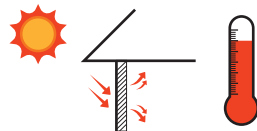

ระบบผนัง

บ้านที่ติดตั้งผนังก่ออิฐทั่วไป

• มีค่าต้านความร้อนรวม R_T (m²·°C/W) = 0.298

บ้านกรุกับผนังอิฐด้วย Gyproc® ThermaLine®